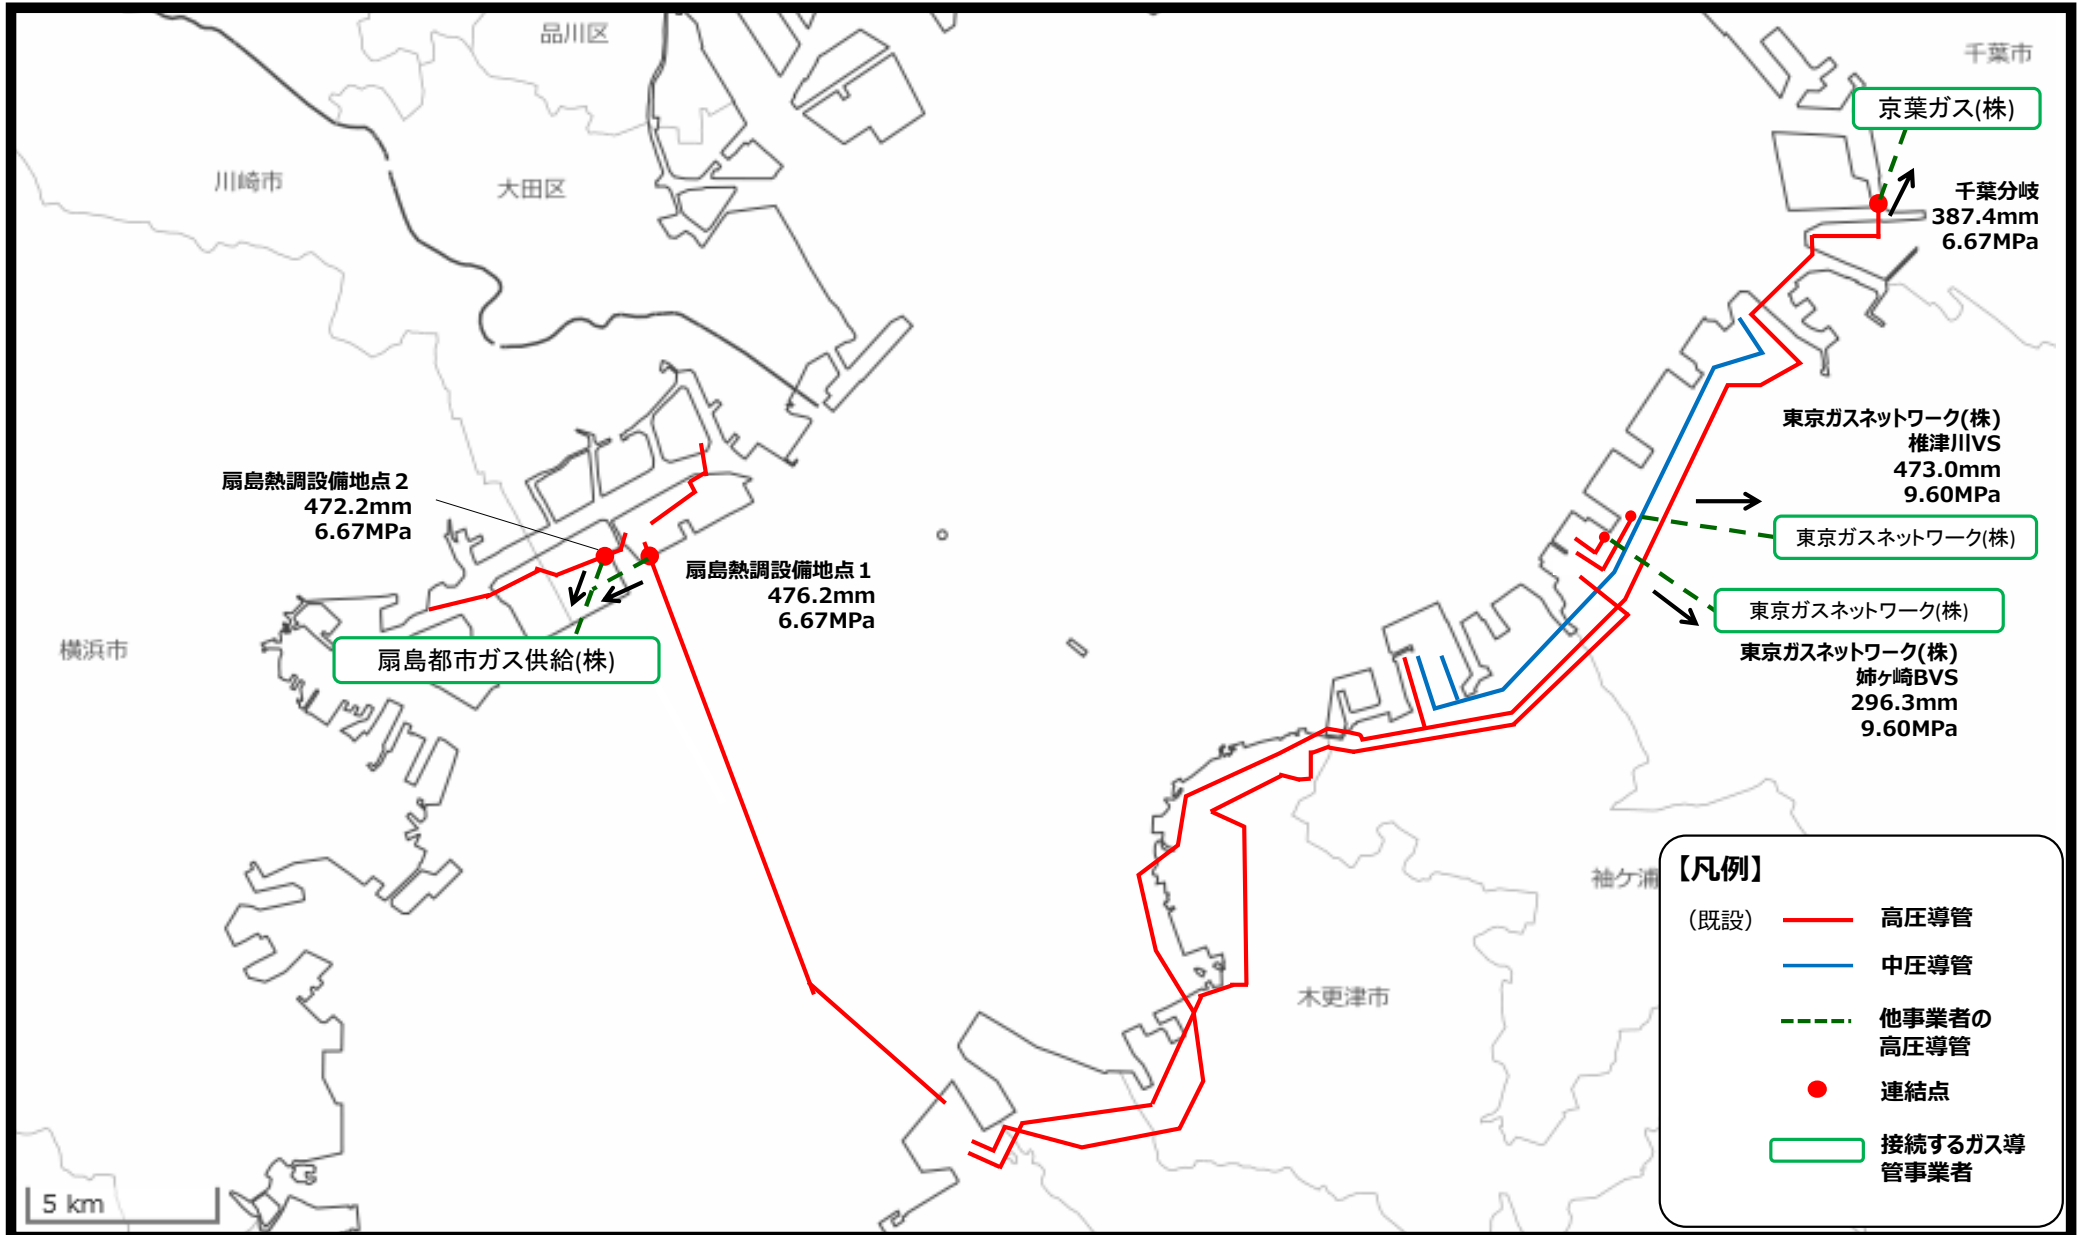

# 第8表 主要導管図

## 【東日本地区】

事業者名：株式会社 JERA

※国土地理院 電子地形図（地理院タイル）白地図（<http://maps.gsi.go.jp/development/ichiran.html>）を加工して作成

# 第8表 主要導管図

【知多地区、四日市コンビナート地区、北勢地区】

事業者名：株式会社 JERA

※国土地理院 電子地形図（地理院タイル）白地図（<http://maps.gsi.go.jp/development/ichiran.html>）を加工して作成