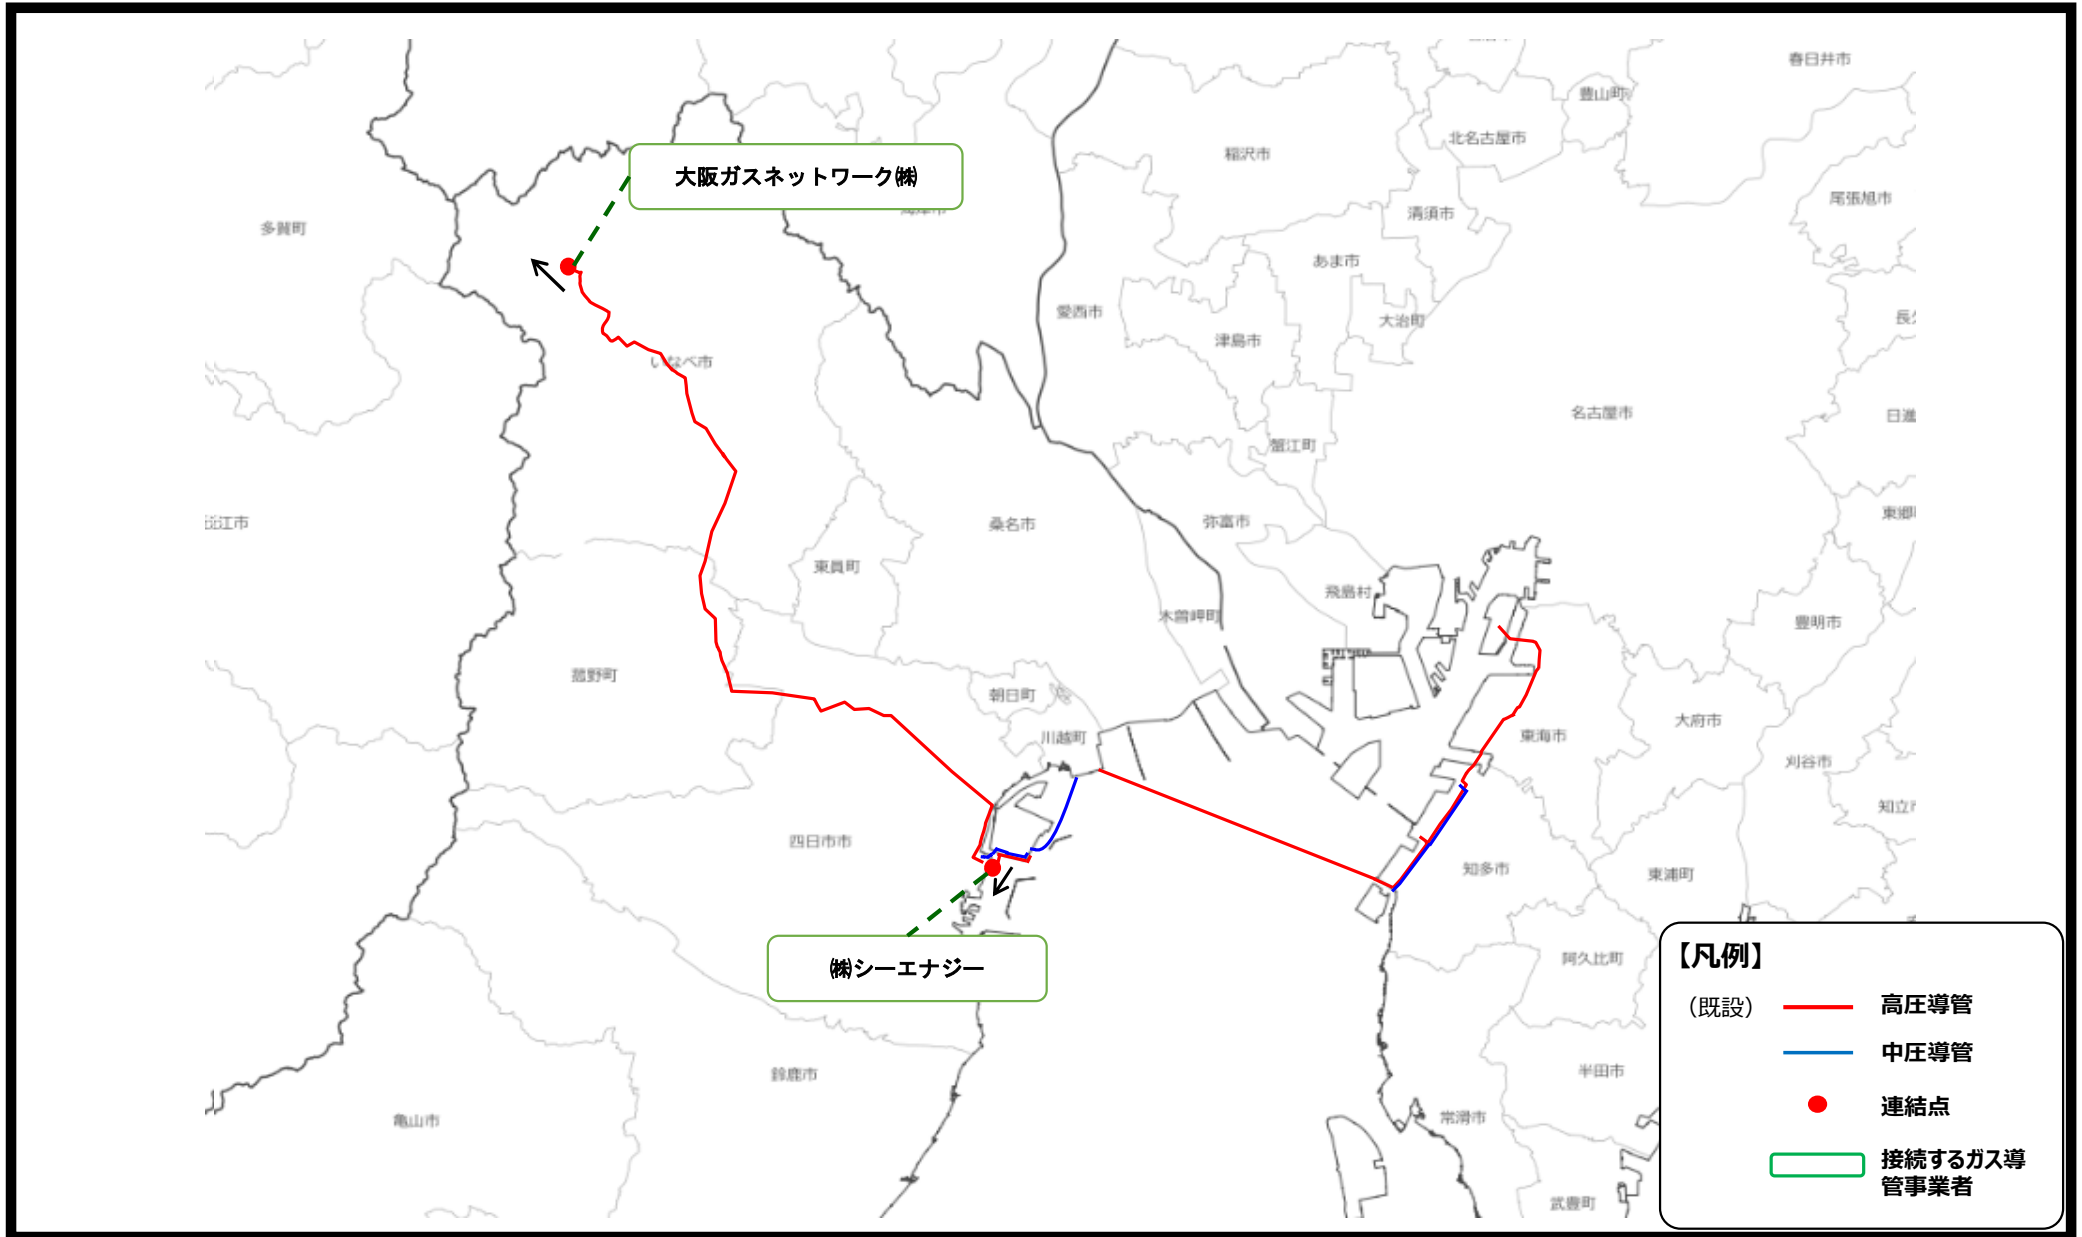

# 第8表 主要導管図

## 【東日本地区】

事業者名：株式会社 JERA

※国土地理院 電子地形図（地理院タイル）白地図（<http://maps.gsi.go.jp/development/ichiran.html>）を加工して作成

# 第8表 主要導管図

【知多地区、四日市コンビナート地区、北勢地区】

事業者名：株式会社 JERA

※国土地理院 電子地形図（地理院タイル）白地図（<http://maps.gsi.go.jp/development/ichiran.html>）を加工して作成