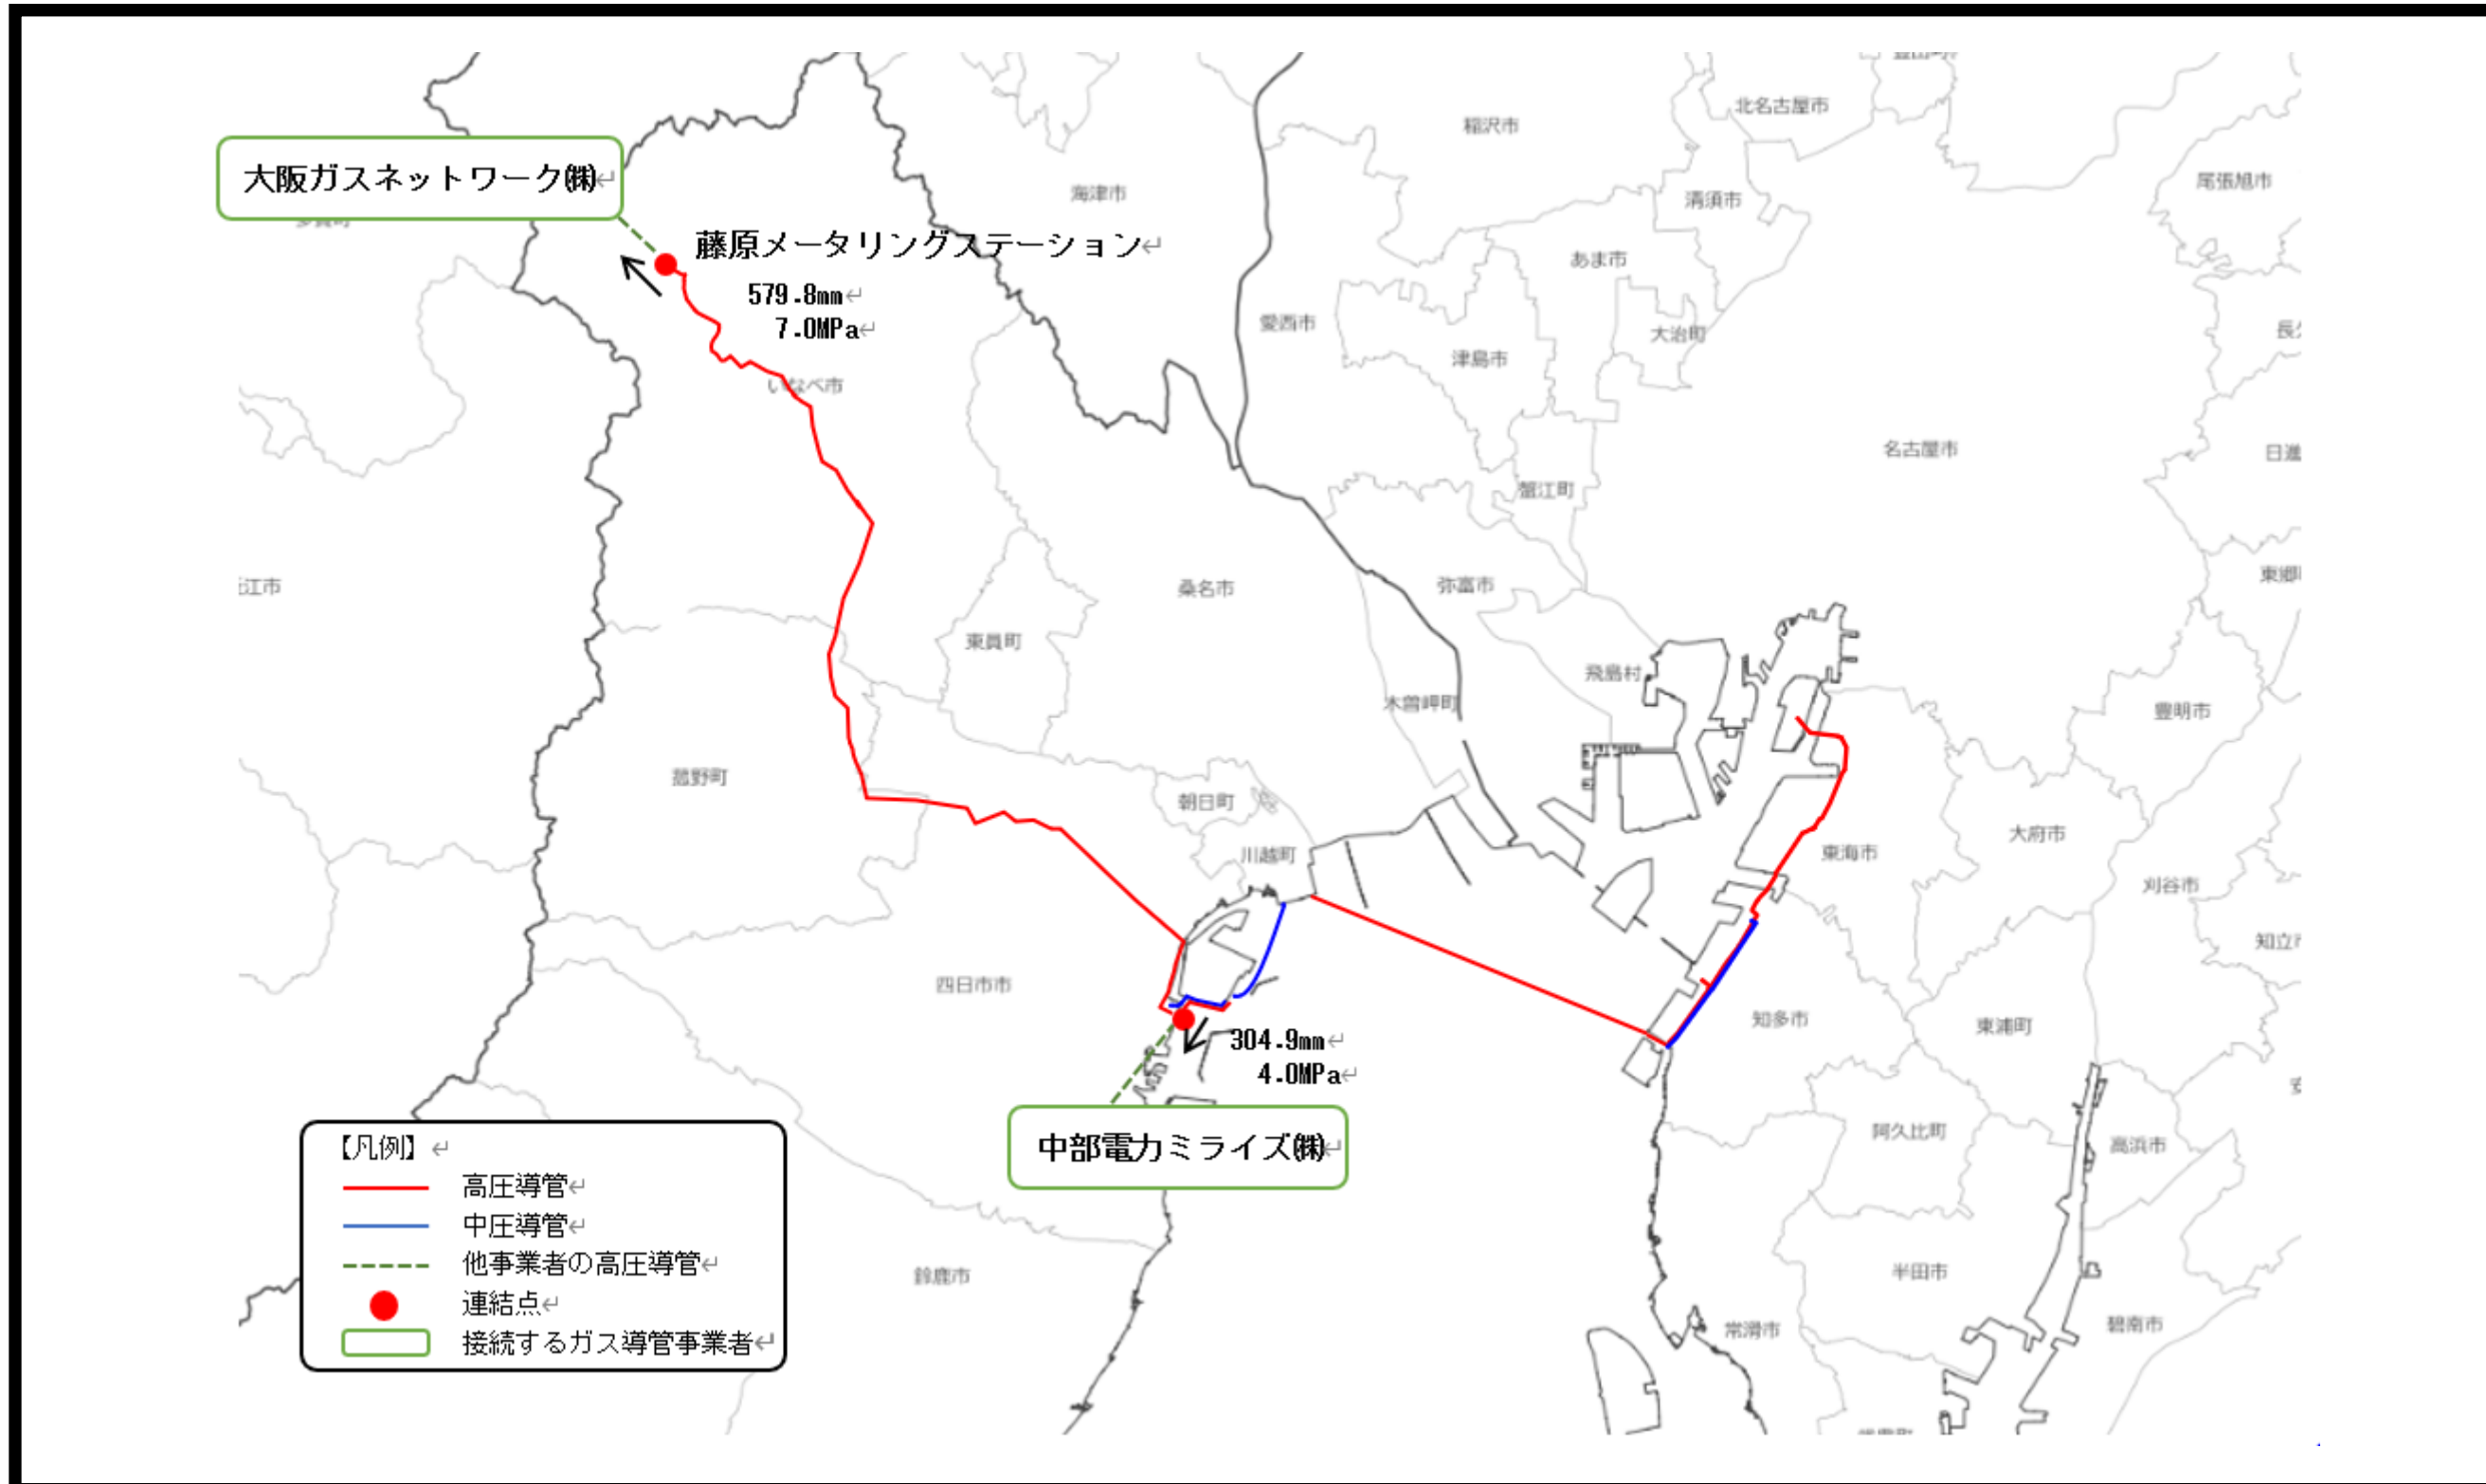

第8表 主要導管図

【東日本地区】

事業者名：株式会社 JERA

※国土地理院 電子地形図 (地理院タイル) 白地図 (<http://maps.gsi.go.jp/development/ichiran.html>) を加工して作成

第8表 主要導管図

【知多地区、四日市コンビナート地区、北勢地区】

事業者名：株式会社 JERA

※国土地理院 電子地形図 (地理院タイル) 白地図 (<http://maps.gsi.go.jp/development/ichiran.html>) を加工して作成