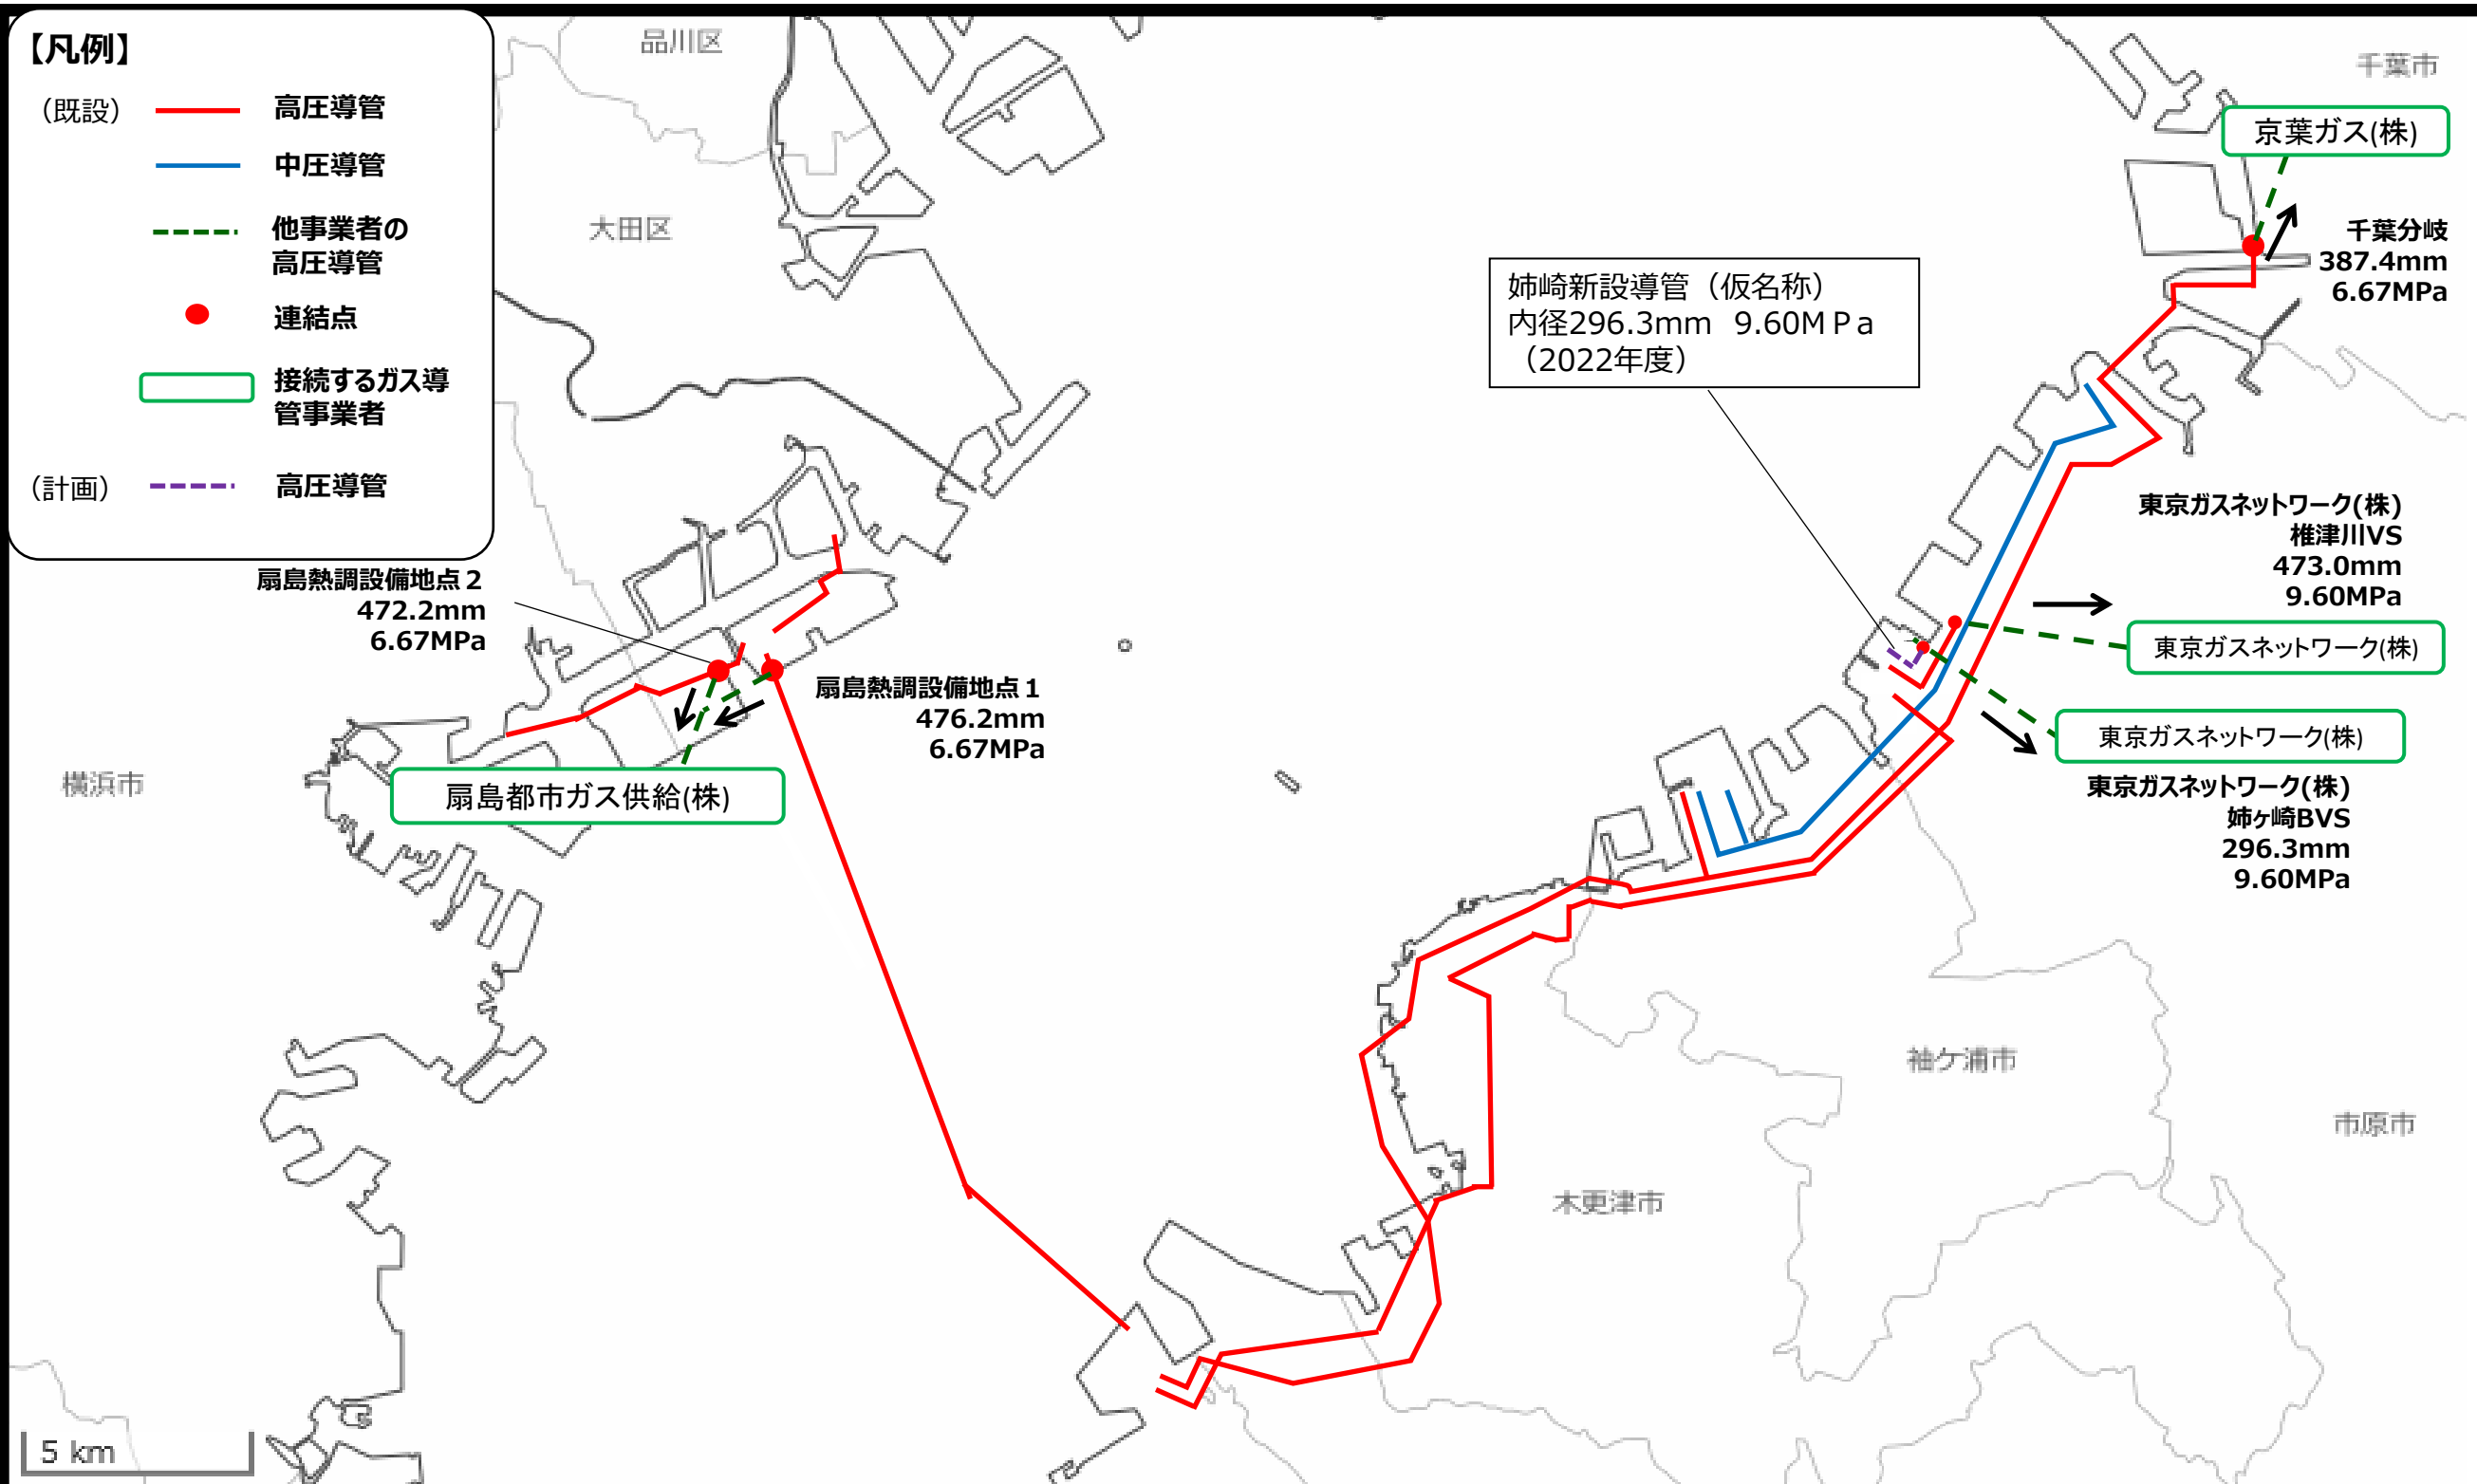

第8表 主要導管図

【東日本地区】

事業者名：株式会社 JERA

※国土地理院 電子地形図 (地理院タイル) 白地図 (<http://maps.gsi.go.jp/development/ichiran.html>) を加工して作成

第8表 主要導管図

【知多地区、四日市コンビナート地区、北勢地区】

事業者名：株式会社 JERA

※国土地理院 電子地形図 (地理院タイル) 白地図 (<http://maps.gsi.go.jp/development/ichiran.html>) を加工して作成