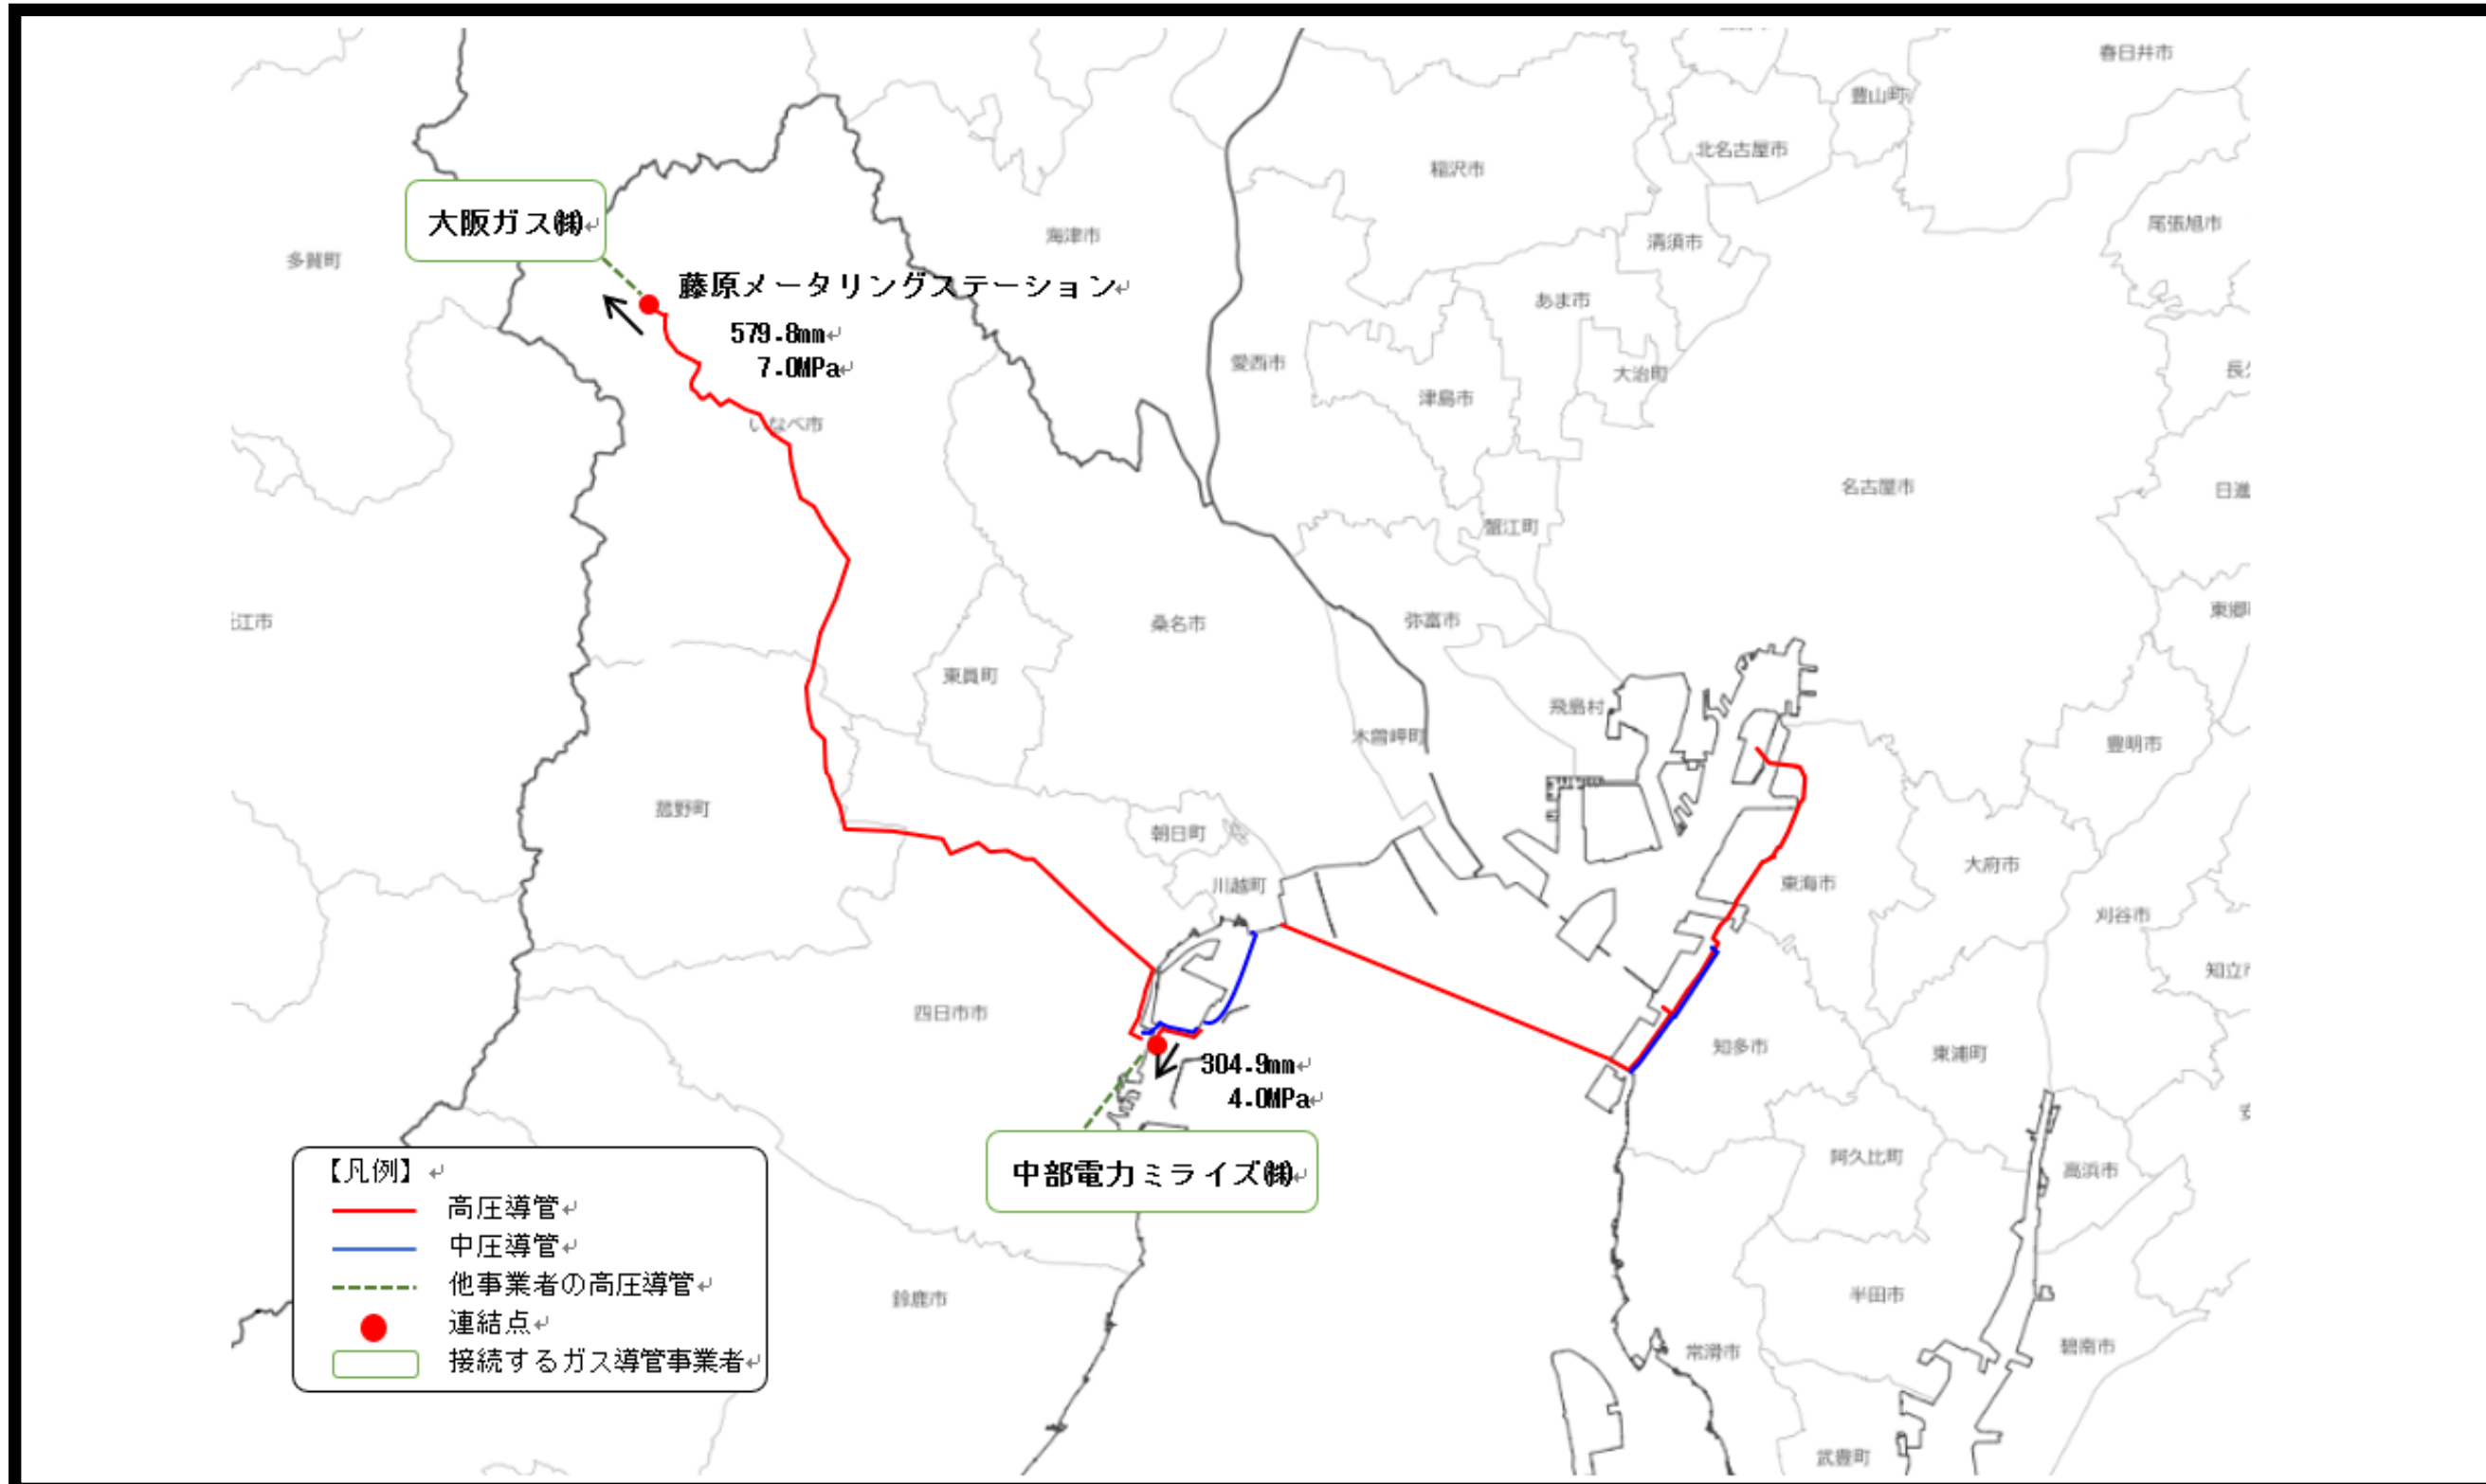

第8表 主要導管図

【東日本地区】

事業者名：株式会社 JERA

※国土地理院 電子地形図 (地理院タイル) 白地図 (<http://maps.gsi.go.jp/development/ichiran.html>) を加工して作成

第8表 主要導管図

【知多地区、四日市コンビナート地区、北勢地区】

事業者名：株式会社 JERA

※国土地理院 電子地形図（地理院タイル）白地図（<http://maps.gsi.go.jp/development/ichiran.html>）を加工して作成