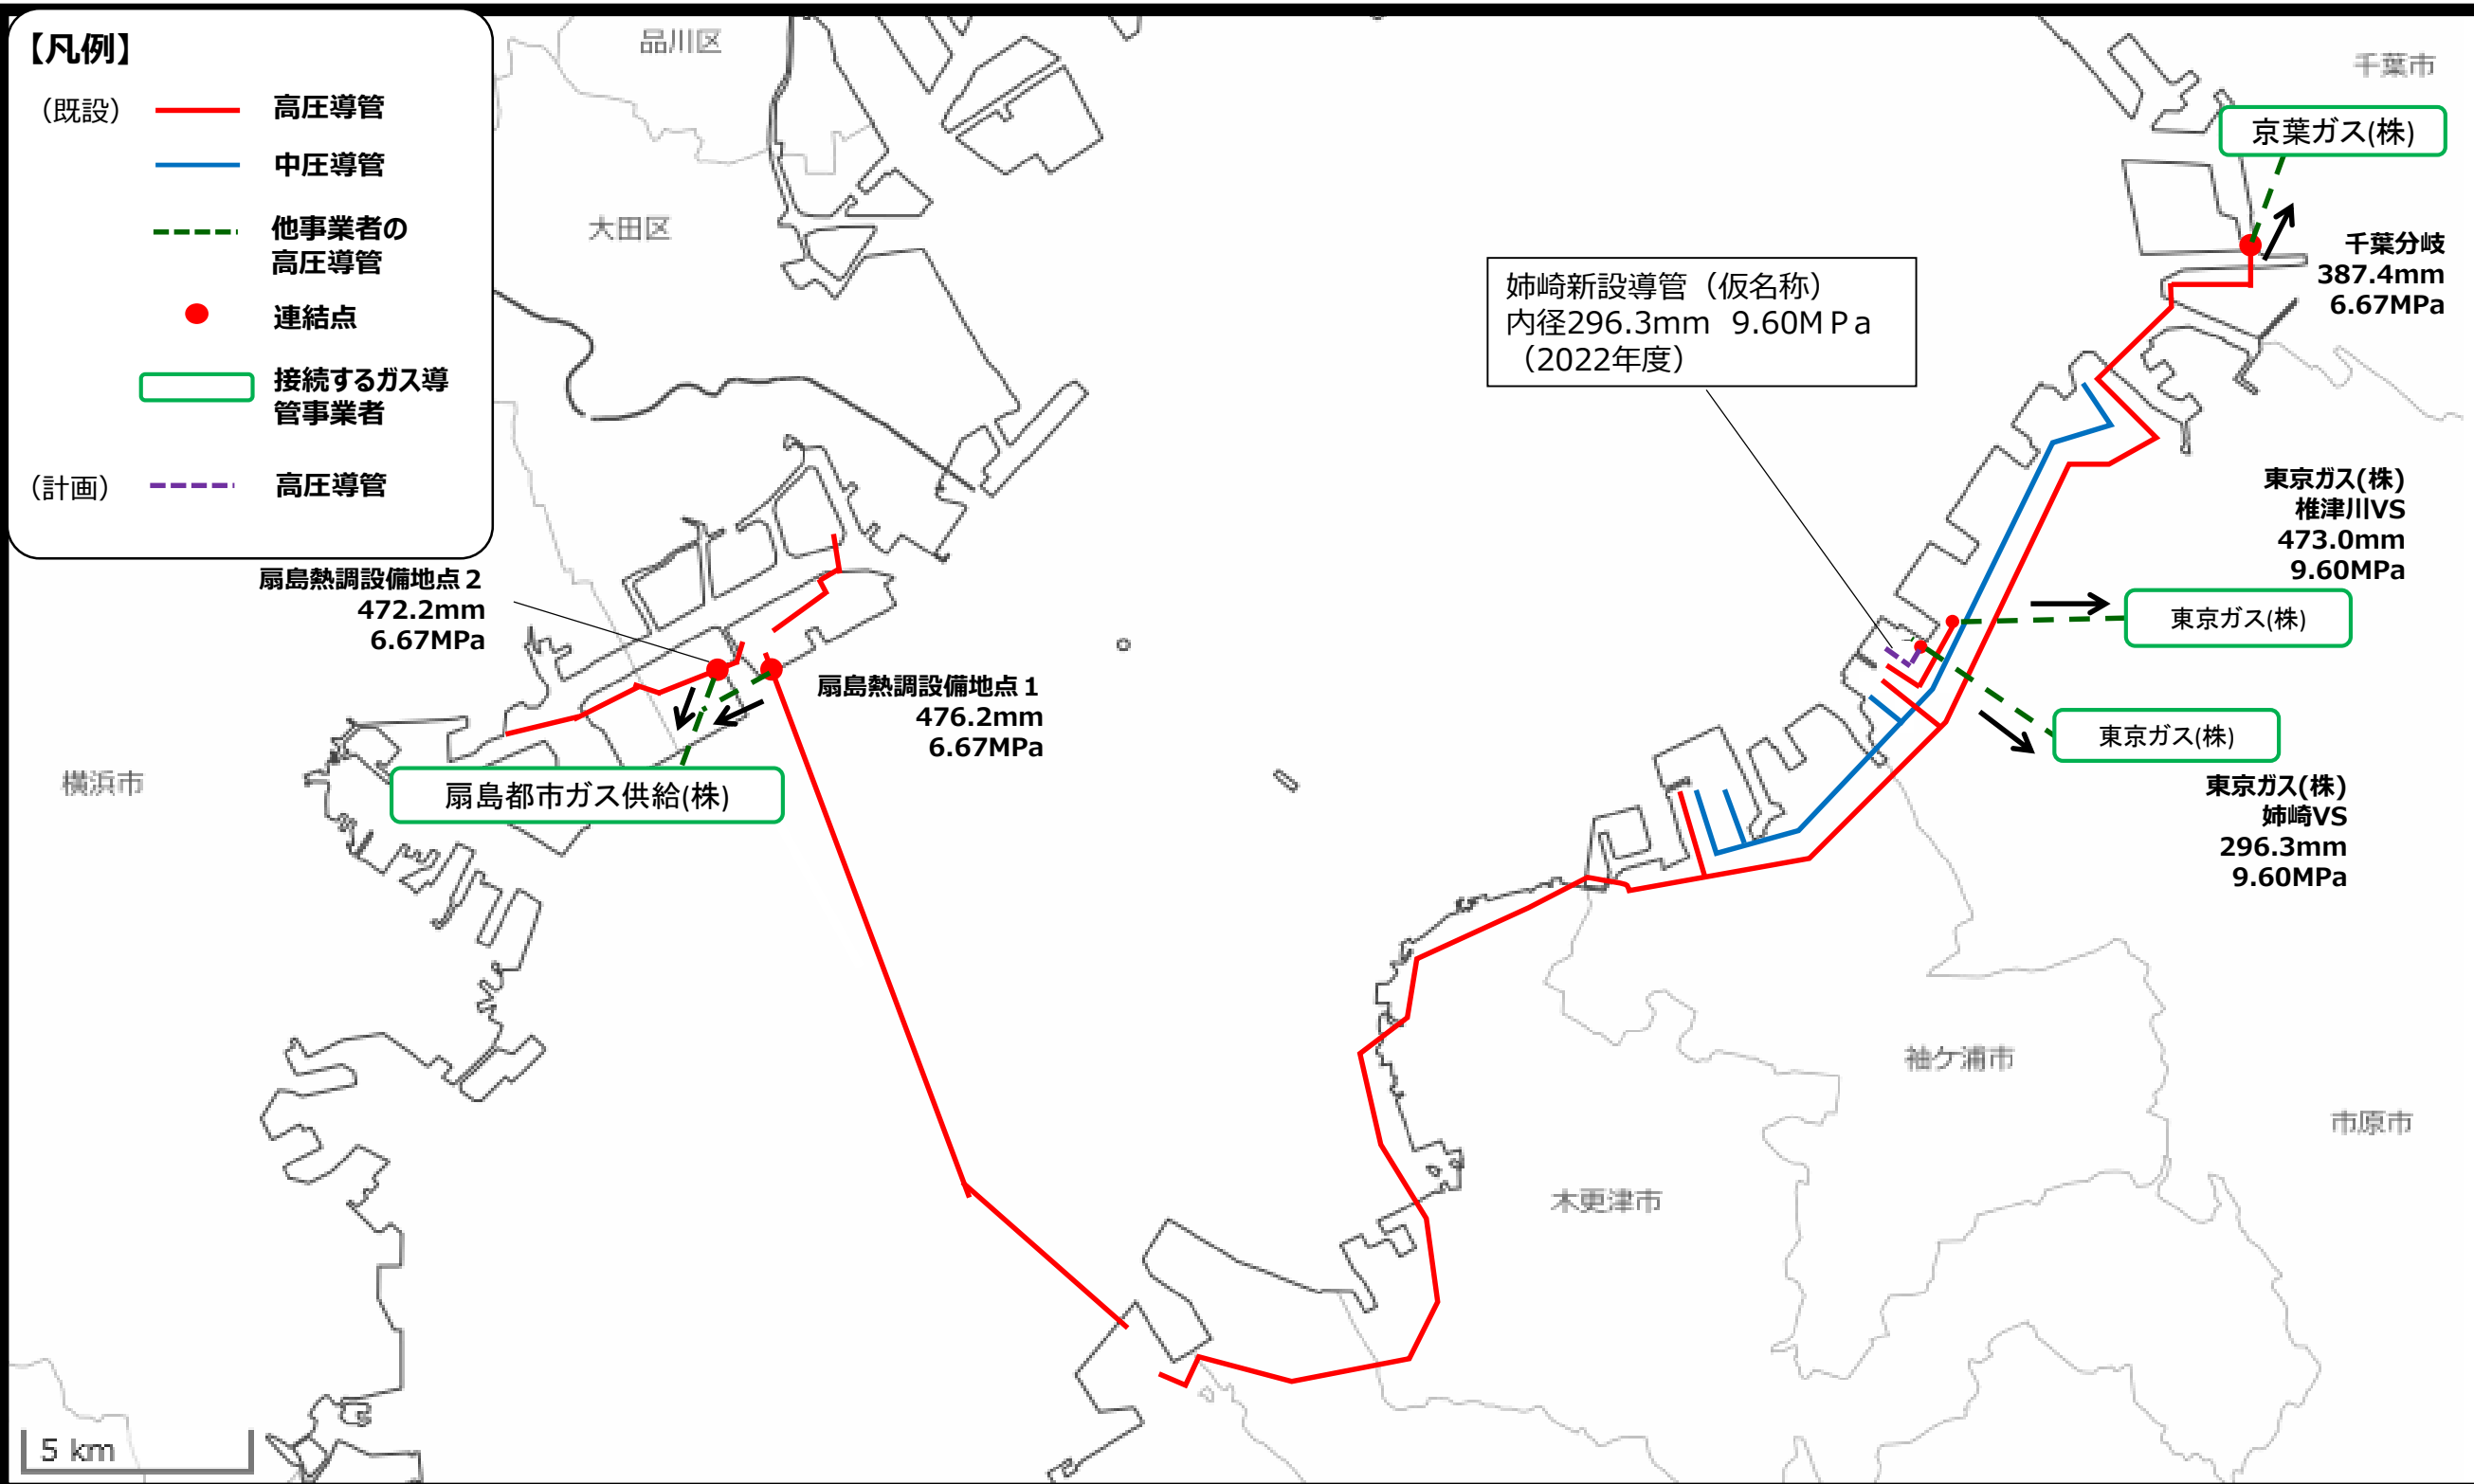

第8表 主要導管図

【東日本地区】

事業者名：株式会社 JERA

※国土地理院 電子地形図 (地理院タイル) 白地図 (<http://maps.gsi.go.jp/development/ichiran.html>) を加工して作成

第8表 主要導管図

【知多地区、四日市コンビナート地区、北勢地区】

事業者名：株式会社 JERA

※国土地理院 電子地形図（地理院タイル）白地図（<http://maps.gsi.go.jp/development/ichiran.html>）を加工して作成