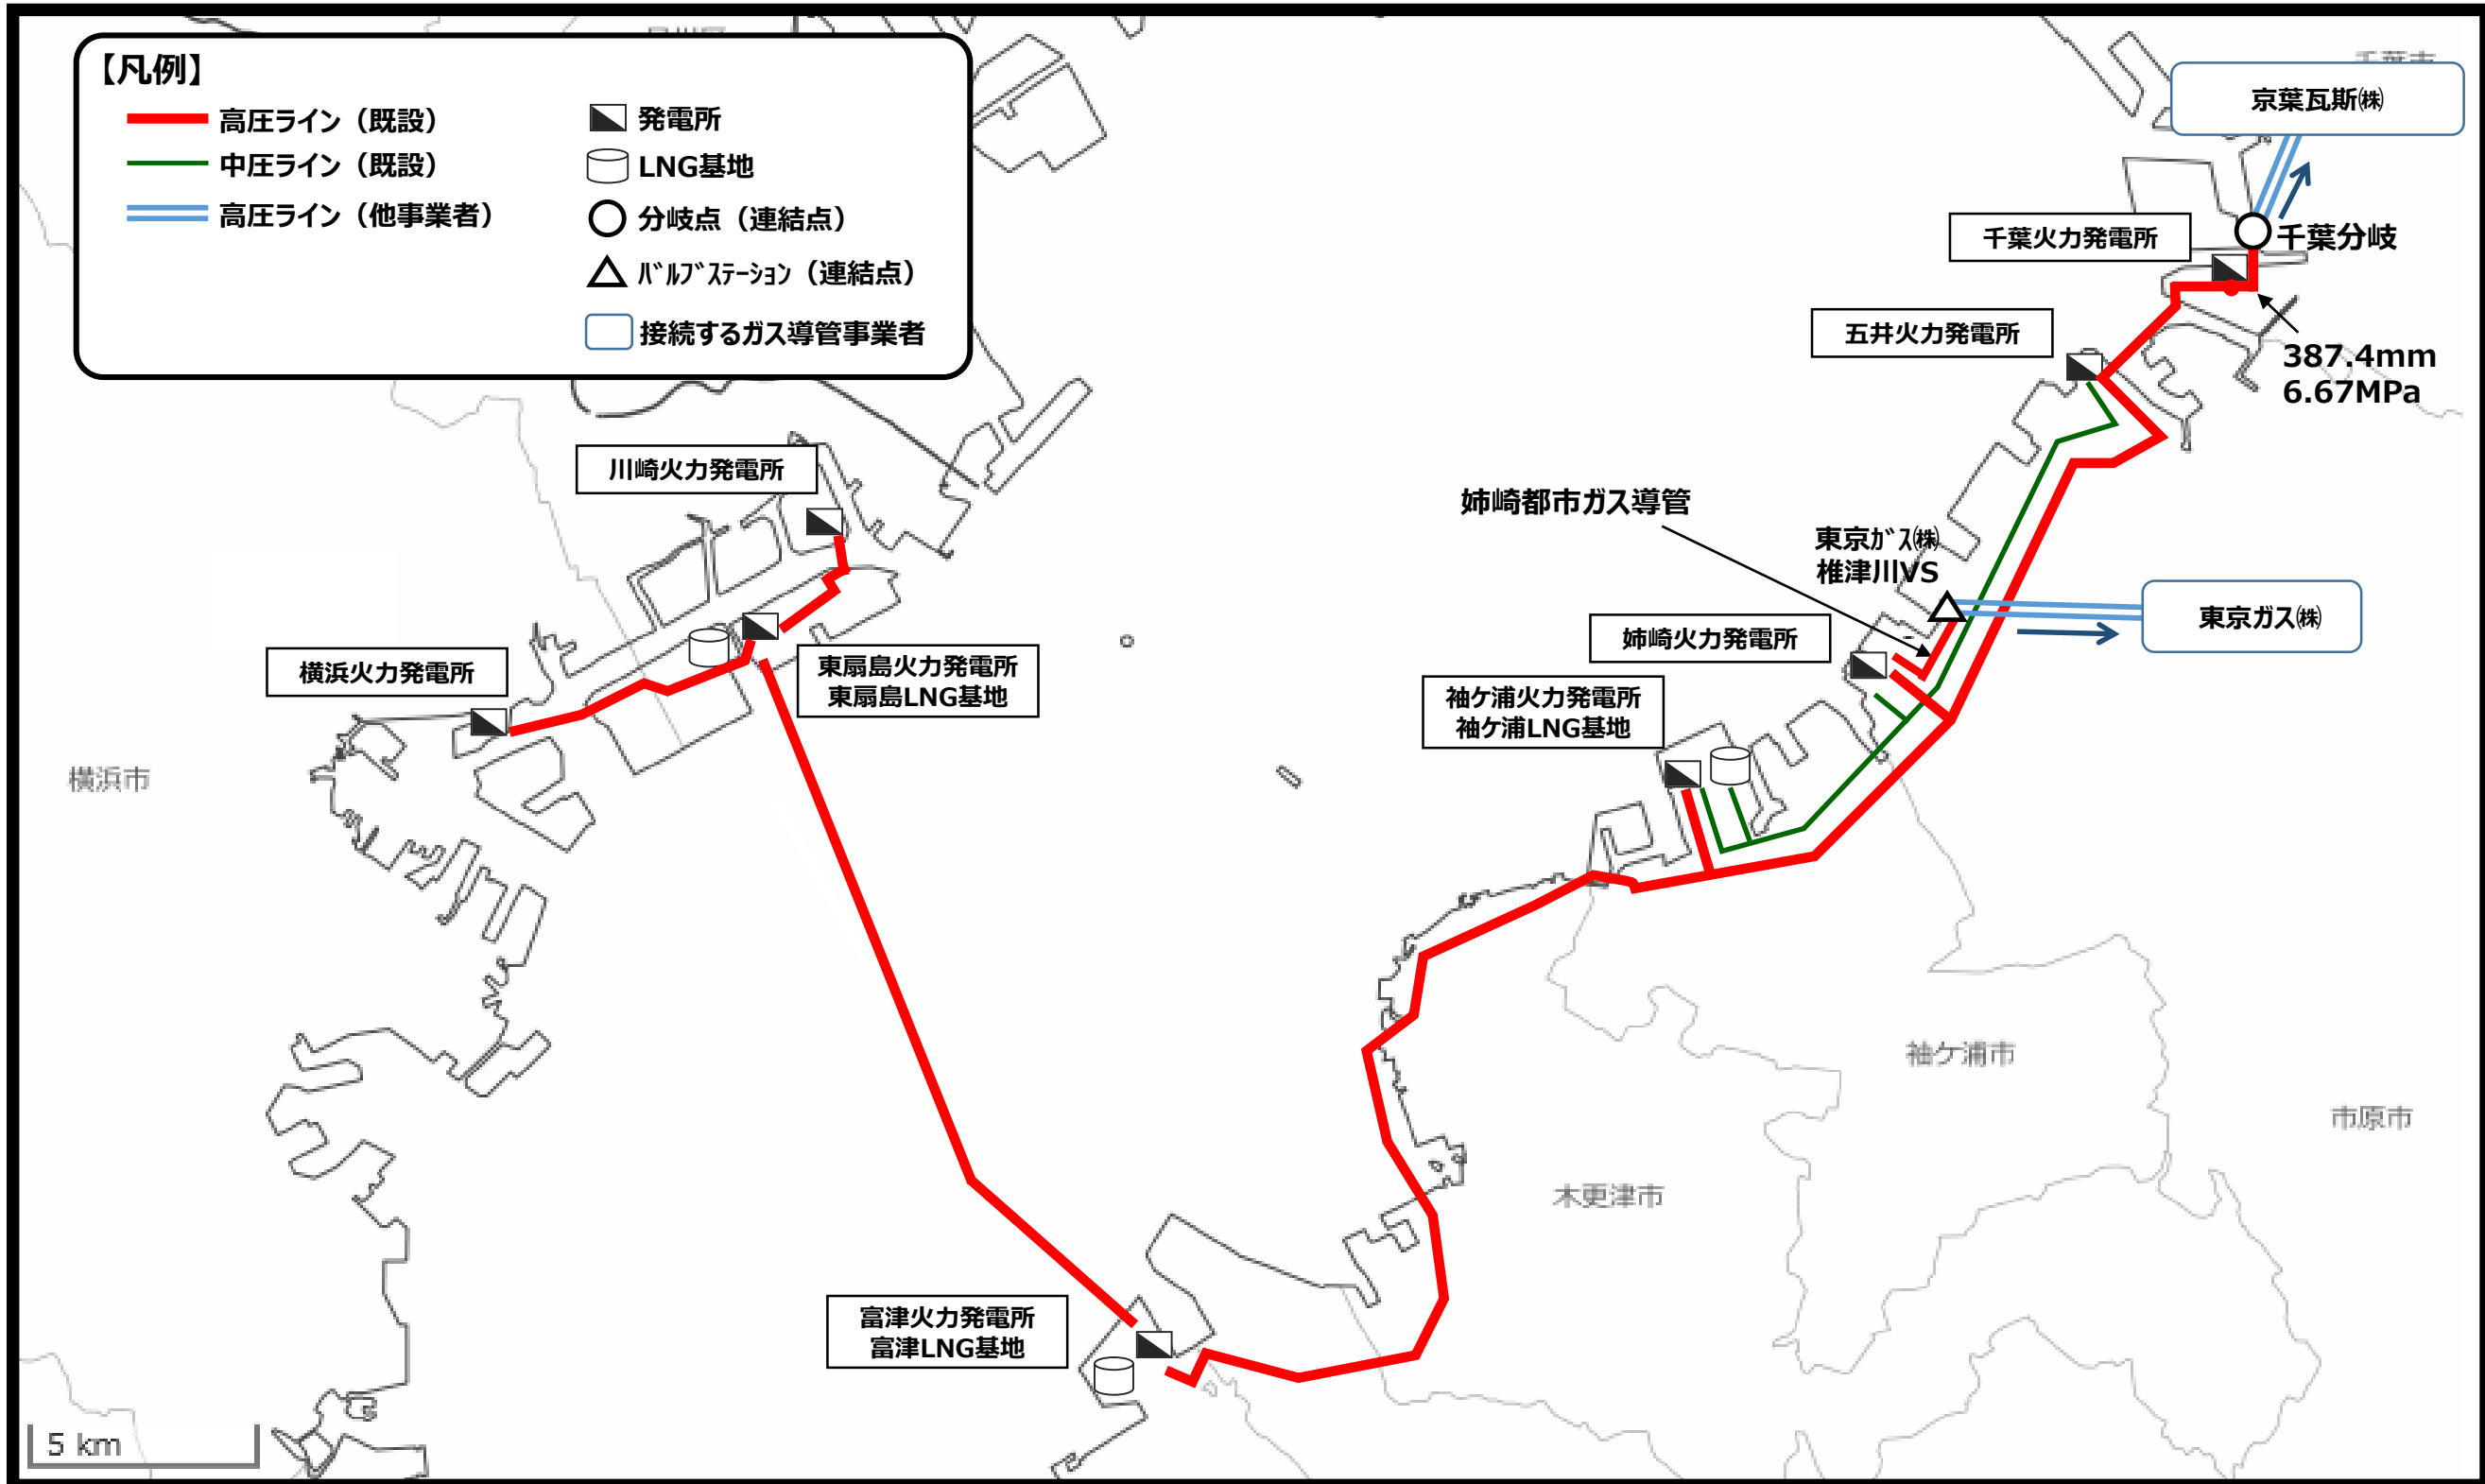

(導管)第8表 主要導管図

【東日本地区】

事業者名：株式会社 JERA

※国土地理院 電子地形図 (地理院タイル) 白地図 (<http://maps.gsi.go.jp/development/ichiran.html>) を加工して作成

(導管)第8表 主要導管図

【西日本地区】

事業者名：株式会社 JERA

地理院地図（電子国土Web）（<http://www.gsi.go.jp>）をもとに、中部電力㈱作成