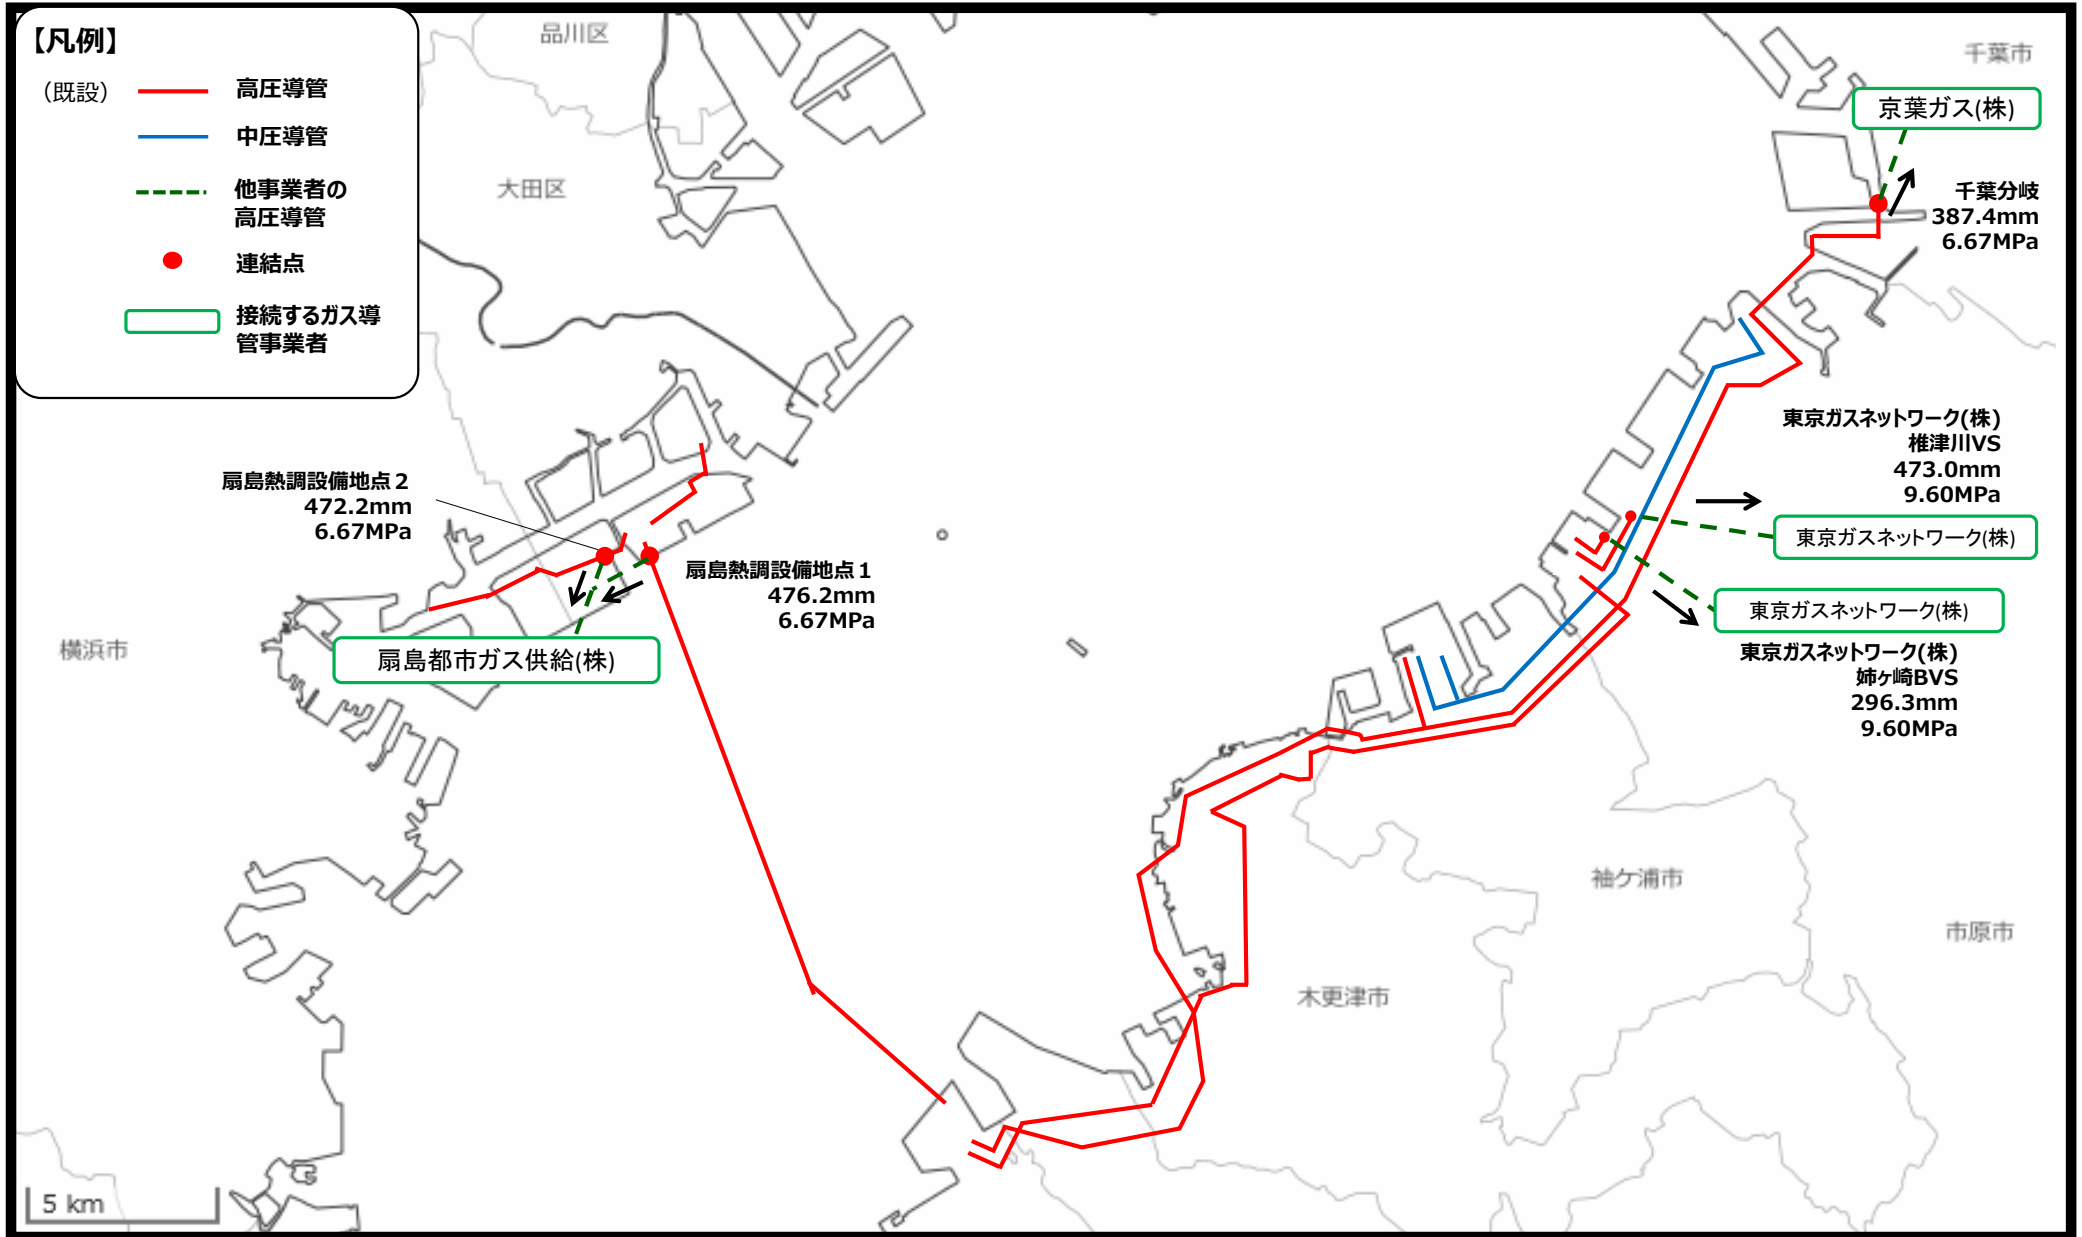

# 第8表 主要導管図

## 【東日本地区】

事業者名：株式会社 JERA

※国土地理院 電子地形図 (地理院タイル) 白地図 (<http://maps.gsi.go.jp/development/ichiran.html>) を加工して作成

# 第8表 主要導管図

【知多地区、四日市コンビナート地区、北勢地区】

事業者名：株式会社 JERA

※国土地理院 電子地形図（地理院タイル）白地図（<http://maps.gsi.go.jp/development/ichiran.html>）を加工して作成