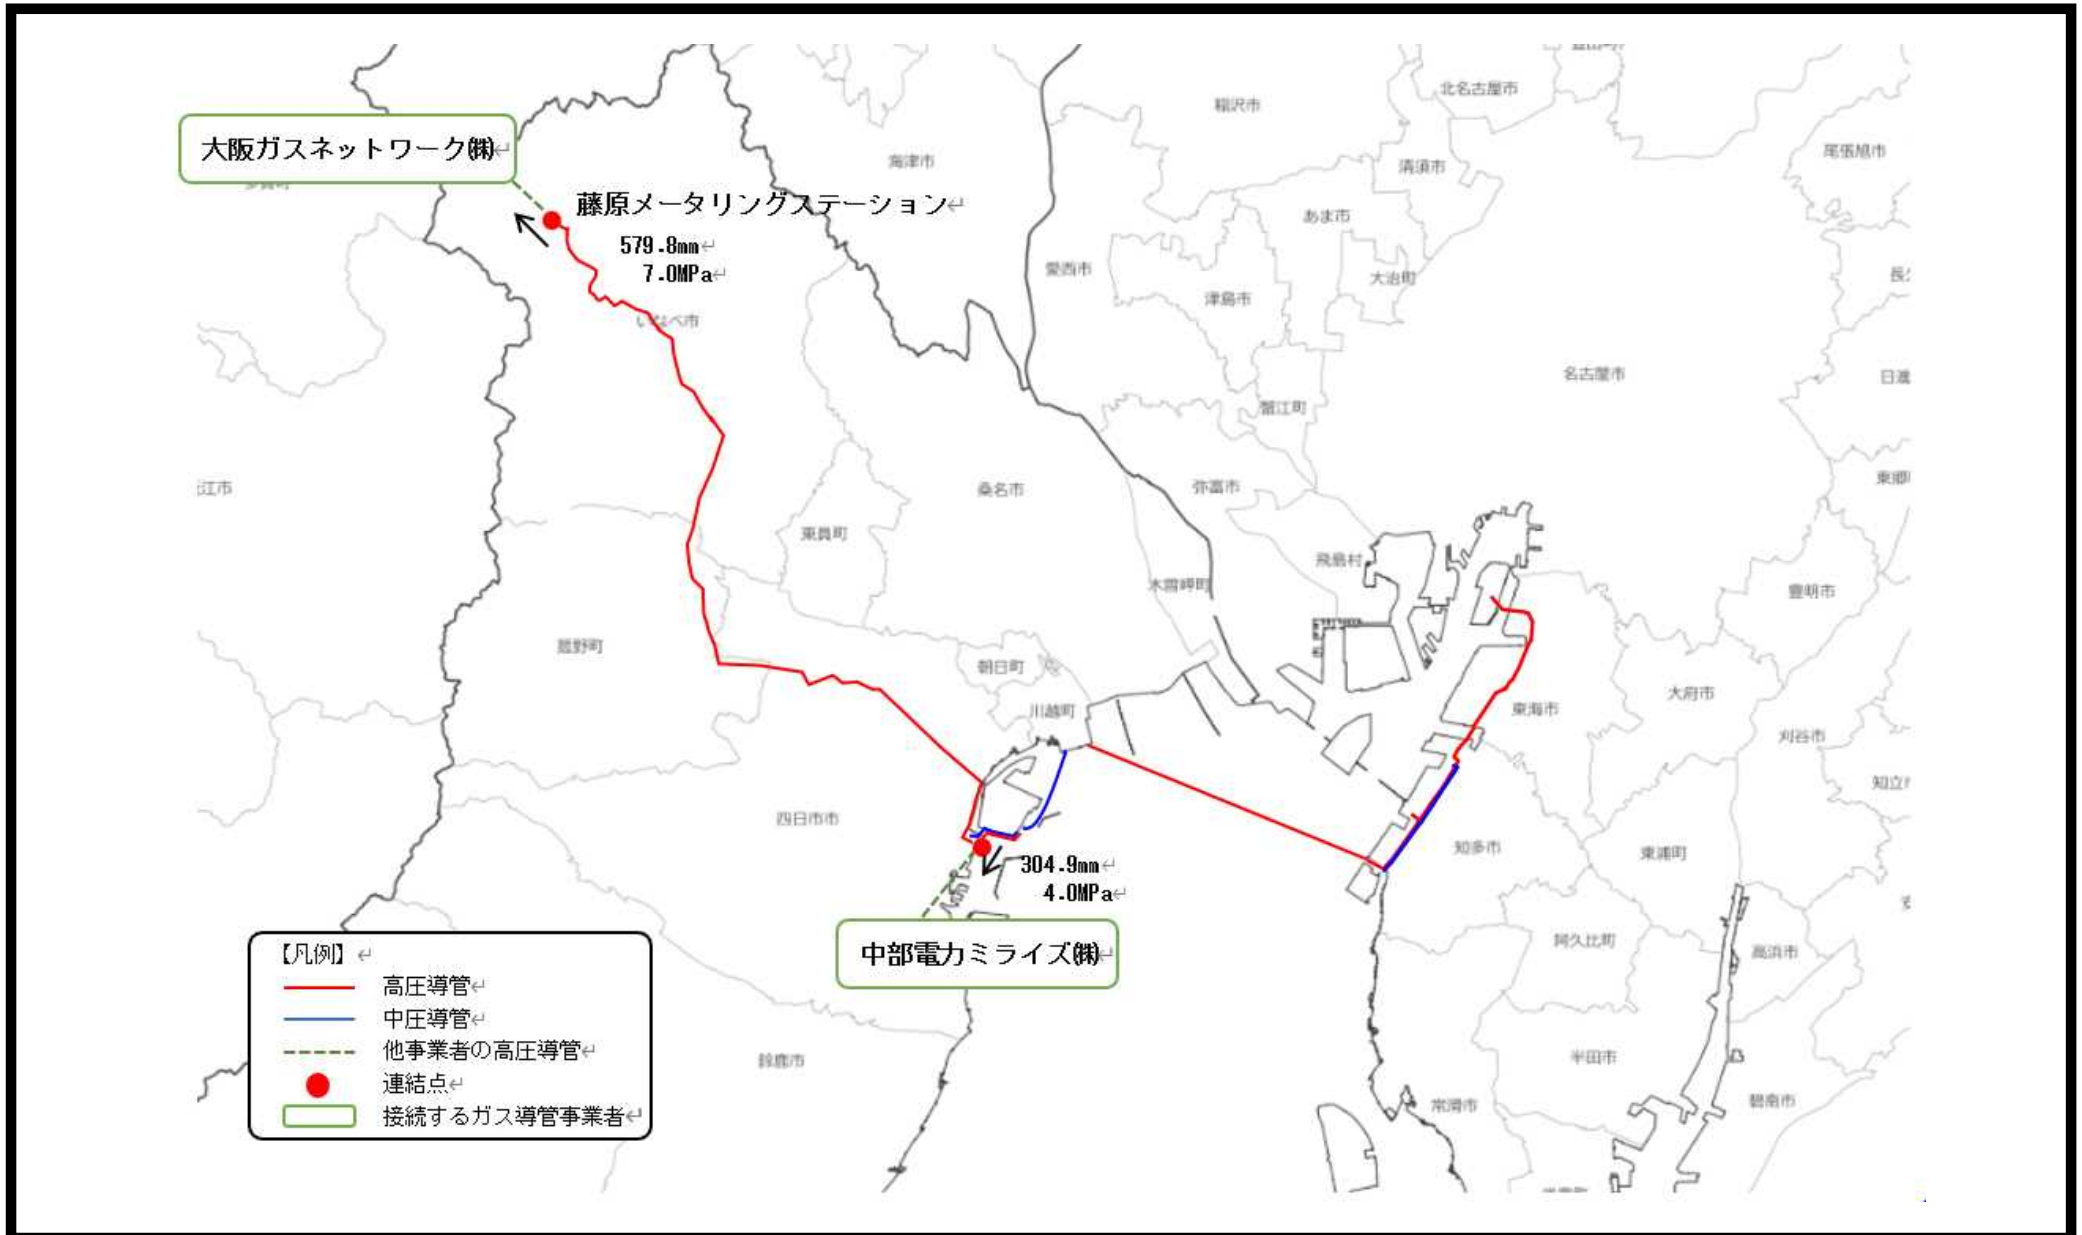

# 第8表 主要導管図

## 【東日本地区】

事業者名：株式会社 JERA

※国土地理院 電子地形図 (地理院タイル) 白地図 (<http://maps.gsi.go.jp/development/ichiran.html>) を加工して作成

# 第8表 主要導管図

【知多地区、四日市コンビナート地区、北勢地区】

事業者名：株式会社 JERA

※国土地理院 電子地形図（地理院タイル）白地図（<http://maps.gsi.go.jp/development/ichiran.html>）を加工して作成